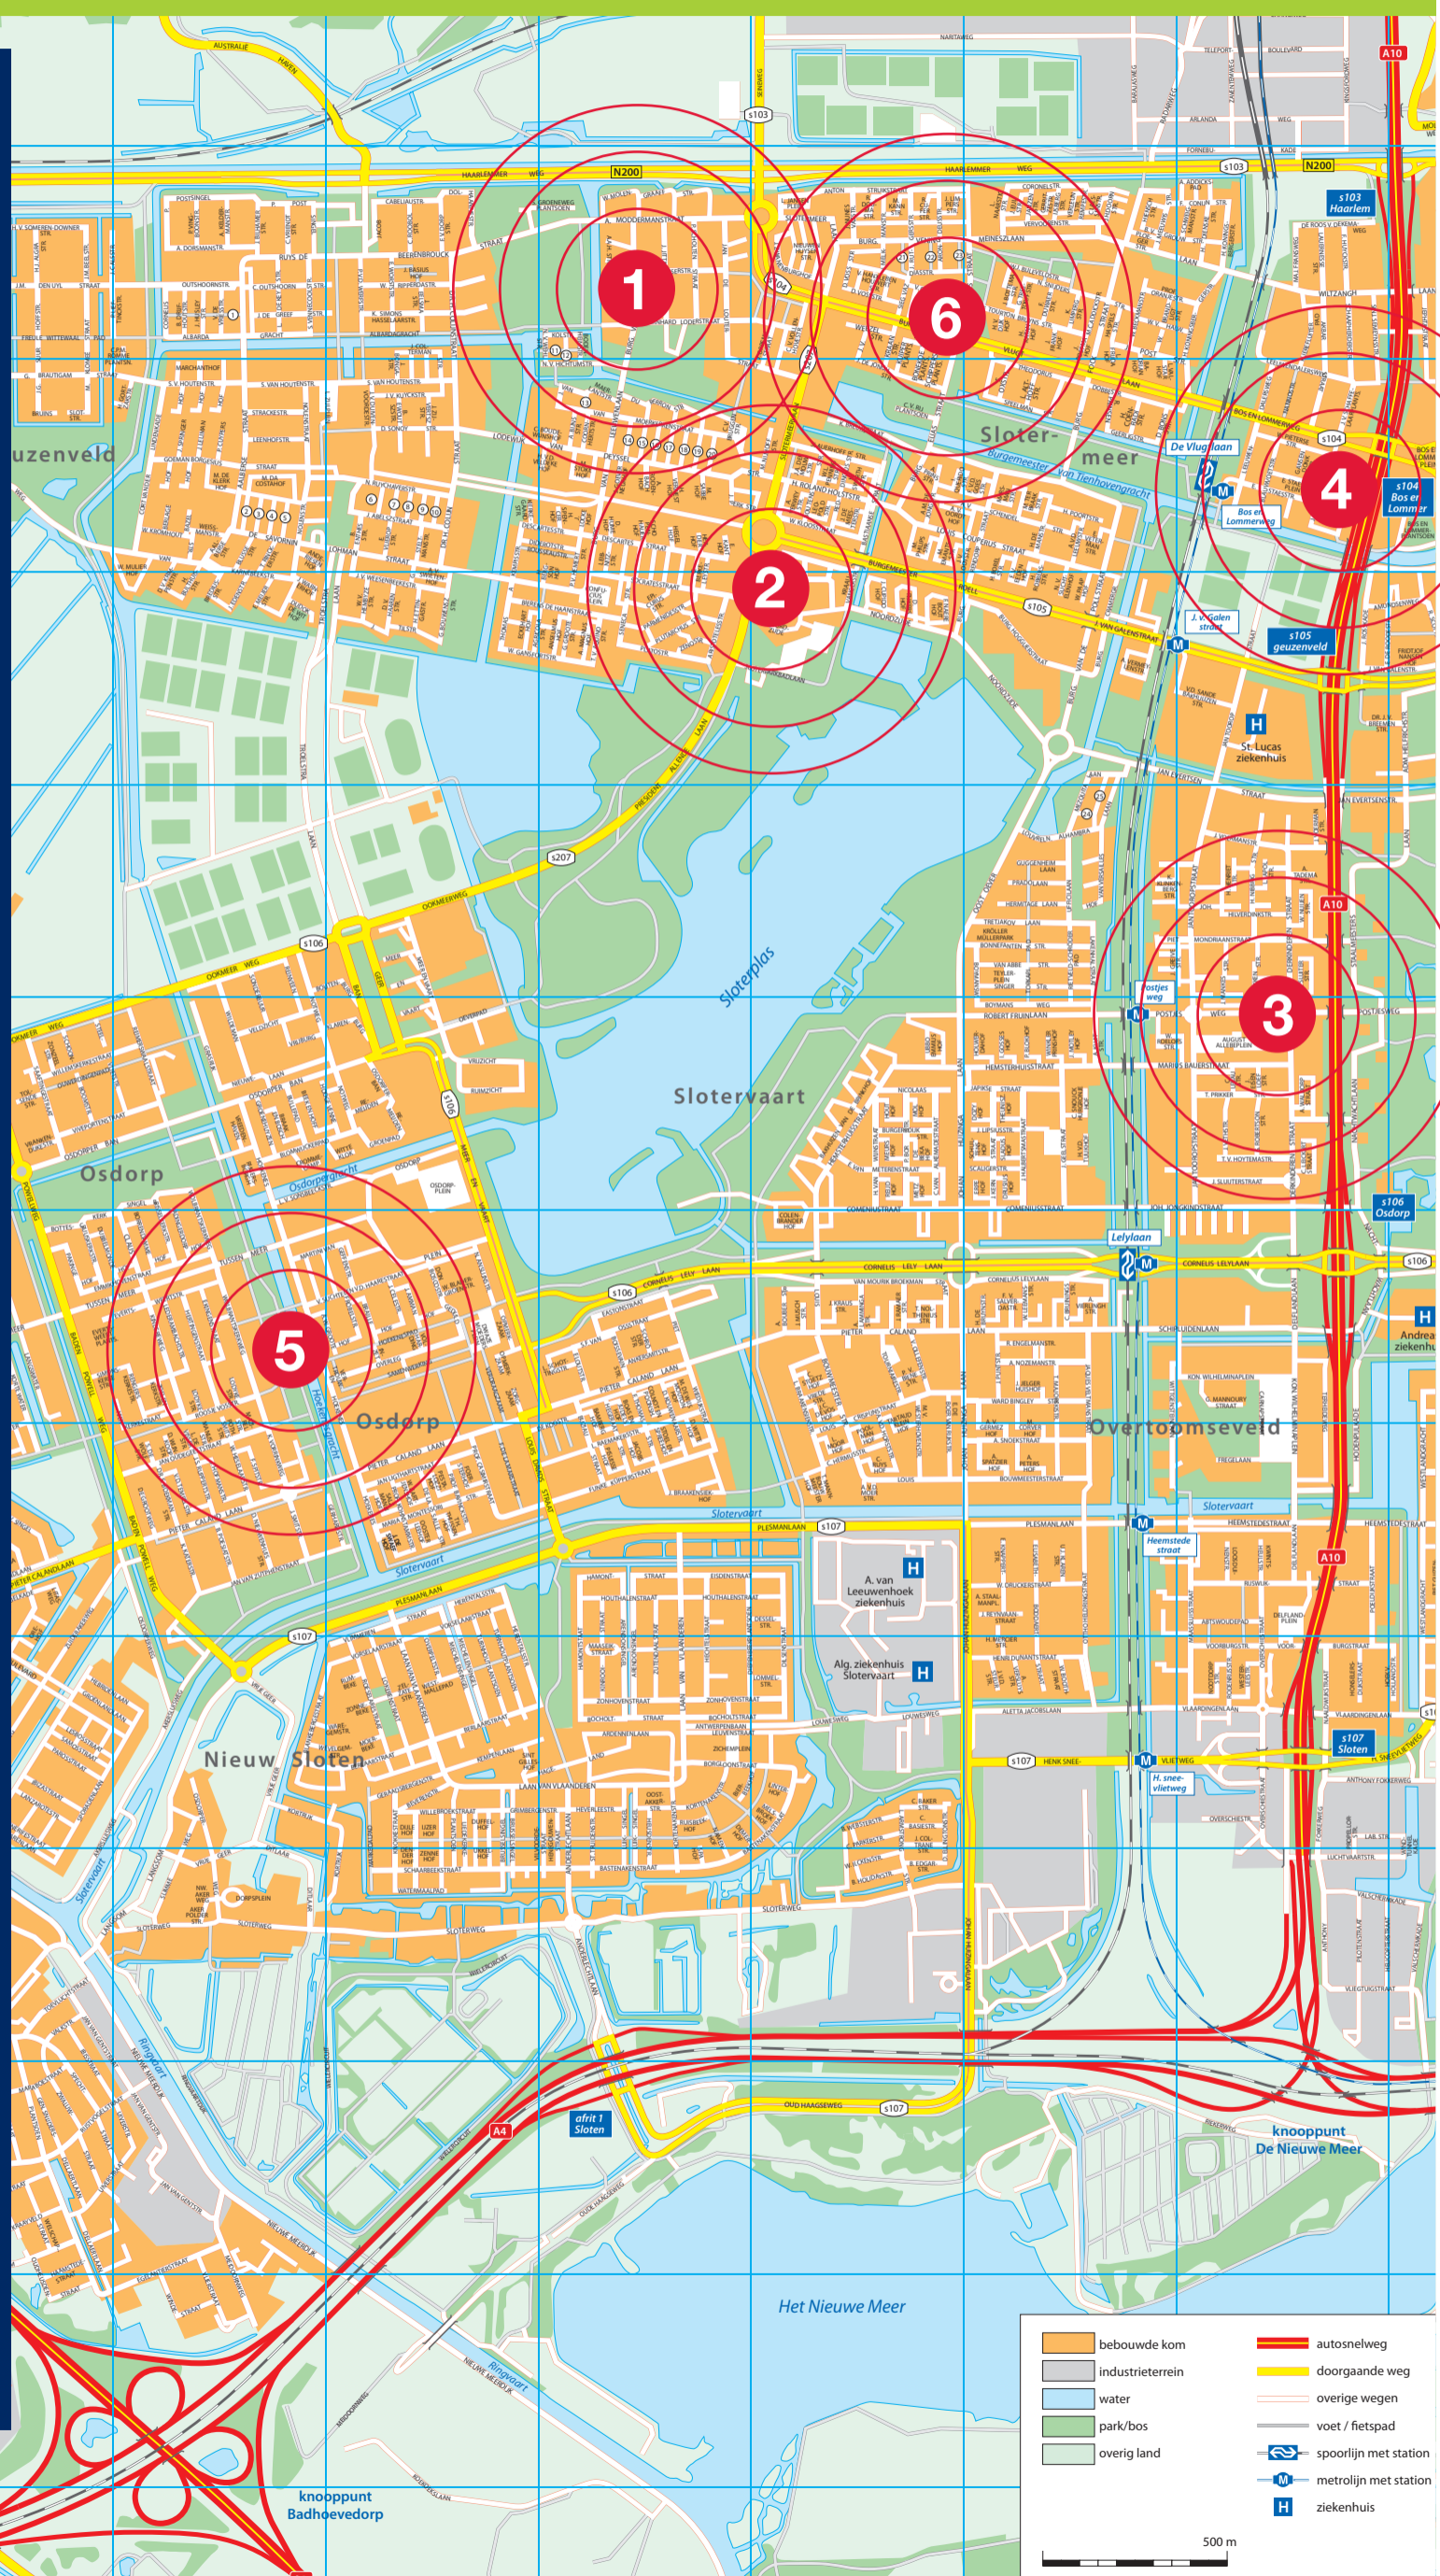

	bebouwde kom		autosnelweg
	industrieterrein		doorgaande weg
	water		overige wegen
	park/bos		voet / fietspad
	overig land		spoorlijn met station
			metrolijn met station
			ziekenhuis

500 m